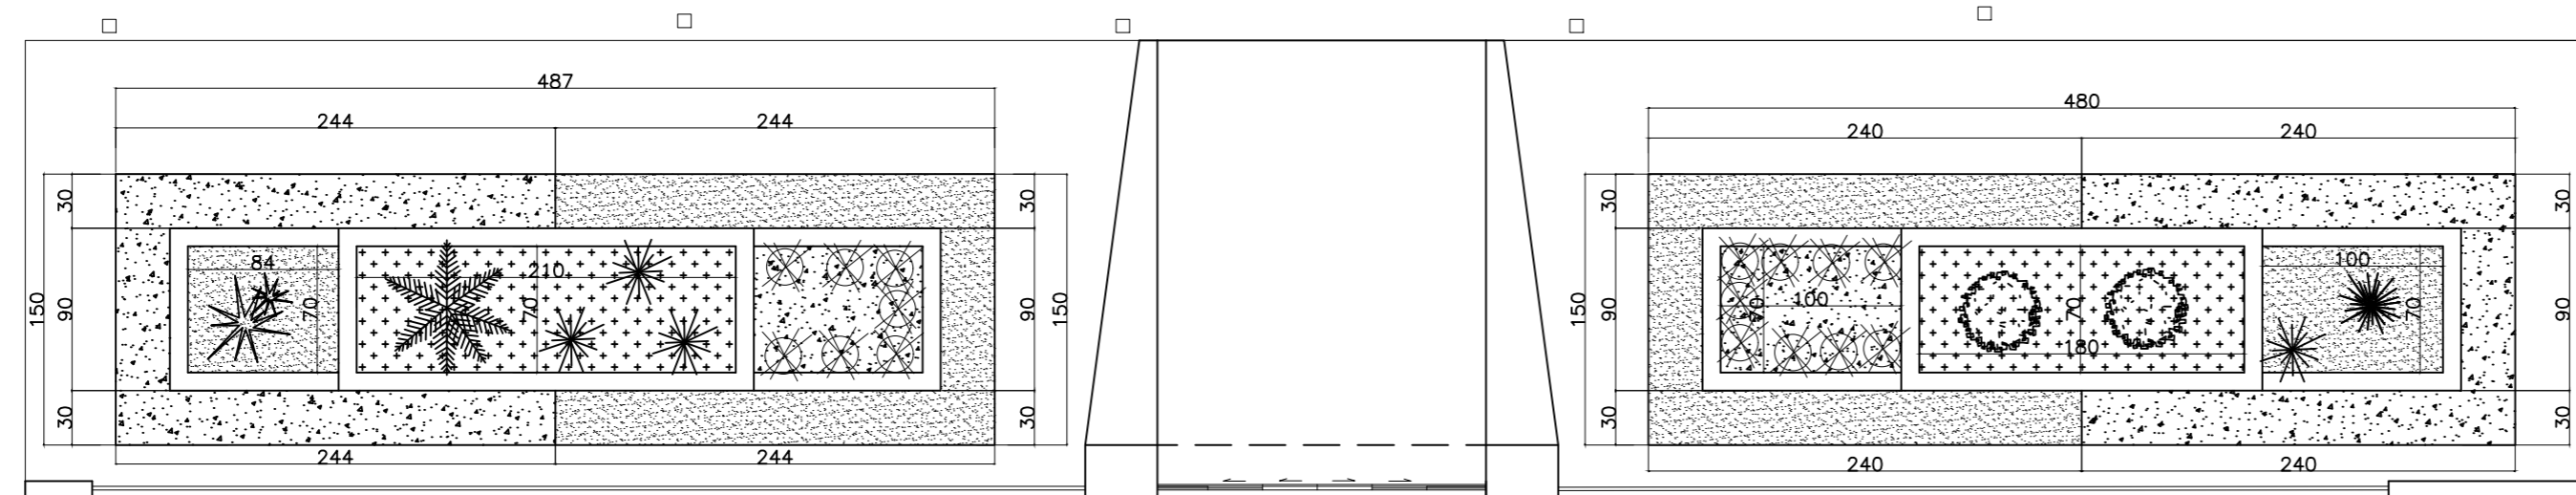

PLANTA BAIXA -LUMINOTECNICO

escala 1/40

PLANTA BAIXA -PAISAGISMO

escala 1/40

LEGENDA

- PLANTA CICA
- ROSEIRA BRANCA EXISTENTE
- TUIA KARZUCA
- BUXINHO
- PATA DE ELEFANTE
- MOREIA BRANCA
- CASCA PINUS
- PEDRISCO BRANCO
- GRAMA ESMERALDA

LEGENDA

- BALIZADOR SPOT LED EMBUTIDO CHAO
- POSTE BALIZADOR COM LUMINARIA H=50 CM

SPOT DE LED CHAO

POSTE

PROJETO	TÍTULO:	Projeto Reforma Arquitetônico Fachada	
	CONTEÚDO:	Planta Baixa ,Fachada Frontal e elevação	
	USO:	INSTITUCIONAL	
RT PROJETO:	KARINA ERICA DE OLIVEIRA	A42262-2 CAU	DATA: 30/08/2021
COLABORADOR:			DESENHO: A2
RT EXECUÇÃO:		CREA	FOLHA: 02/02
PROPRIETÁRIO:	CAMARA MUNICIPAL DE SÃO GONÇALO DO PARÁ	CNPJ	